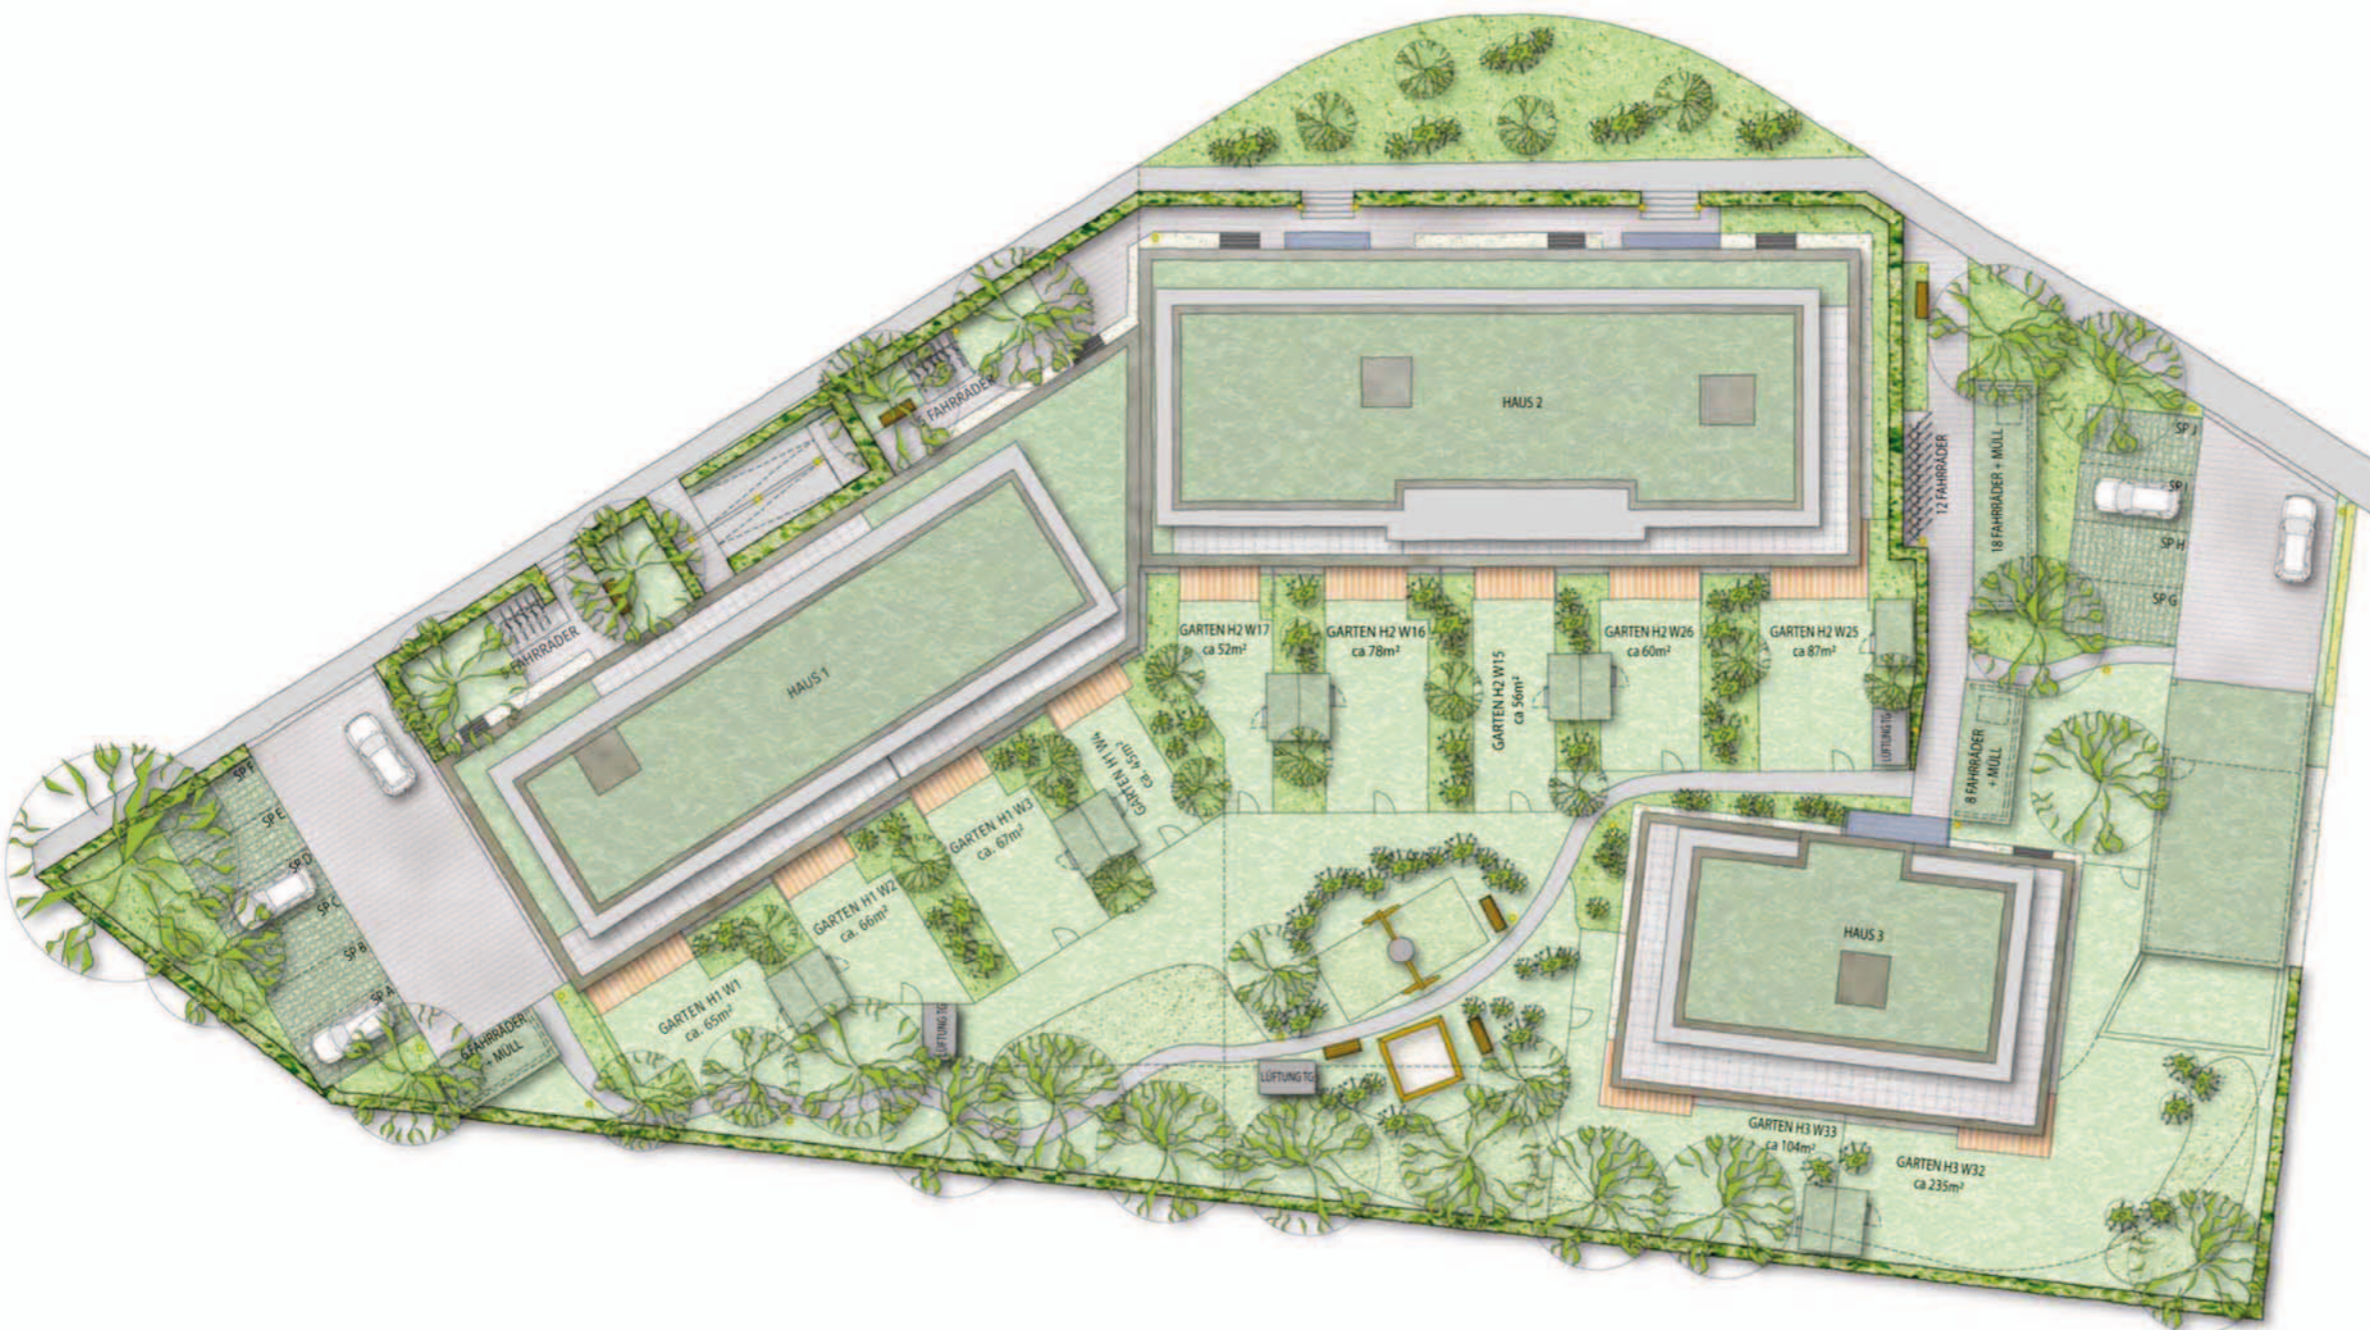

Wohnungsübersicht KOLLER GARTEN

Lageplan

M = 1:333

KOLLER
garten